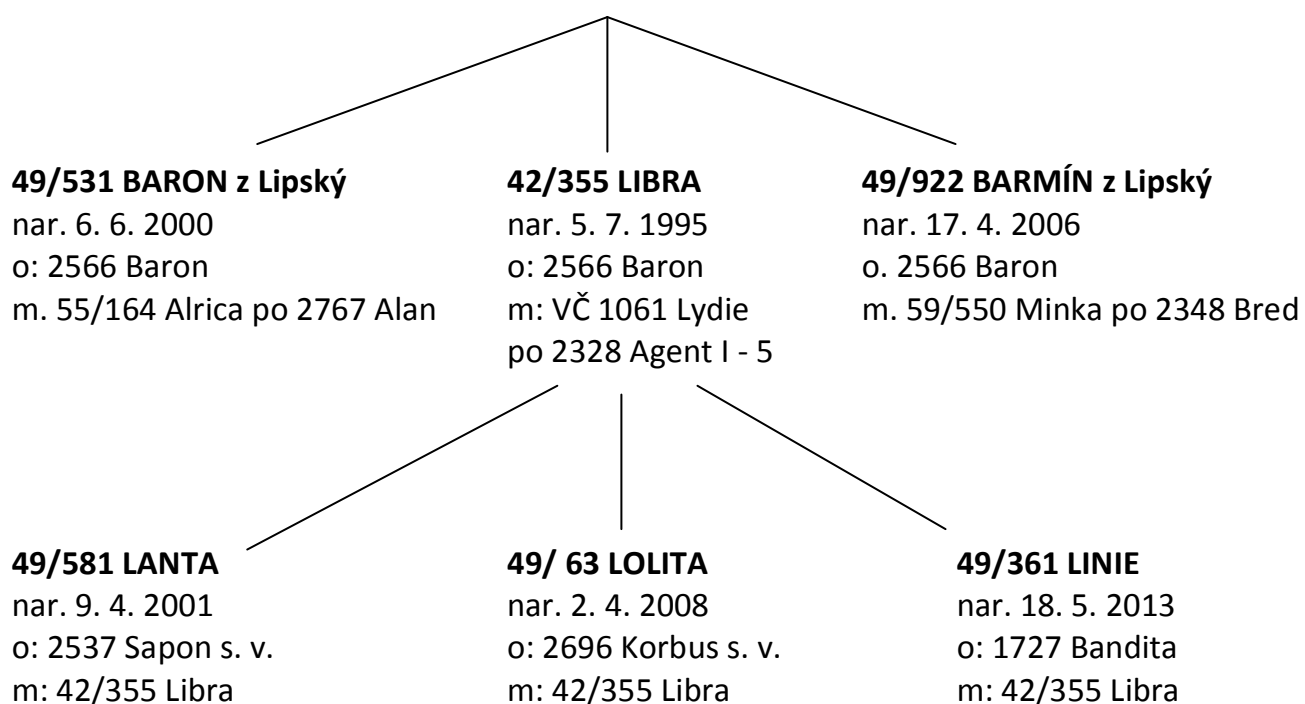

7. Představení potomstva rámcového tlumačovského hřebce 2566 BARON a zároveň zastoupení málopočetné rodiny „L“ v chovu koní Dvorka