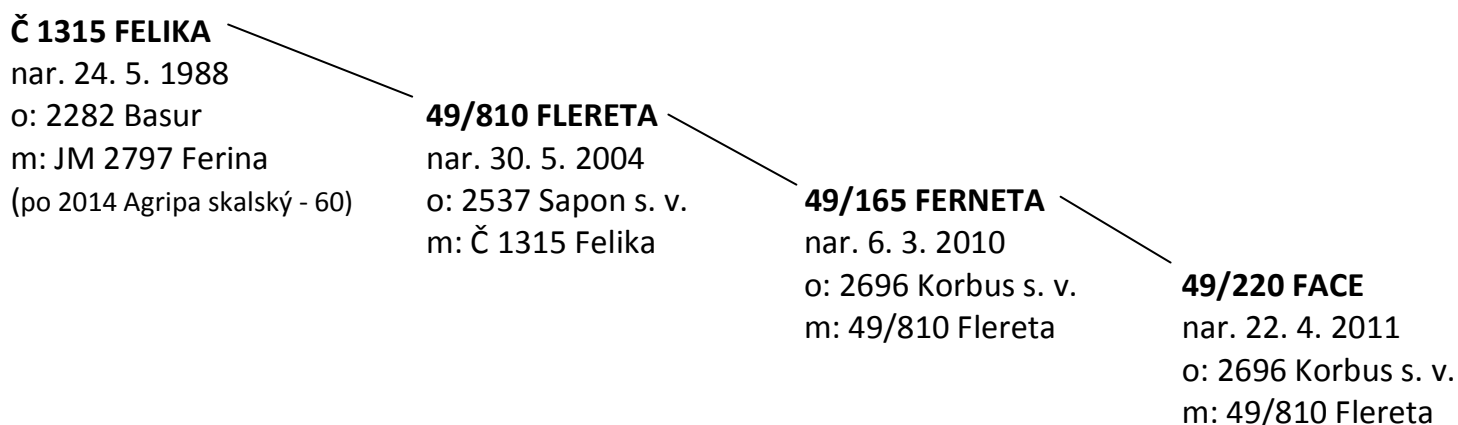

8. Představení potomstva klisny Č 1315 FELIKA - zakladatelky nejpočetnější rodiny JM 429 Miluša v chovu koní Dvorka